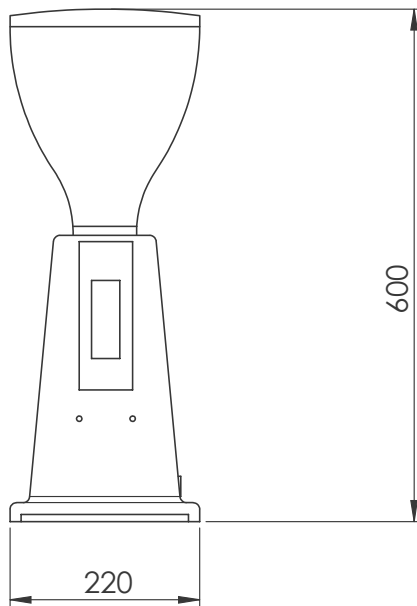

Front aanzicht