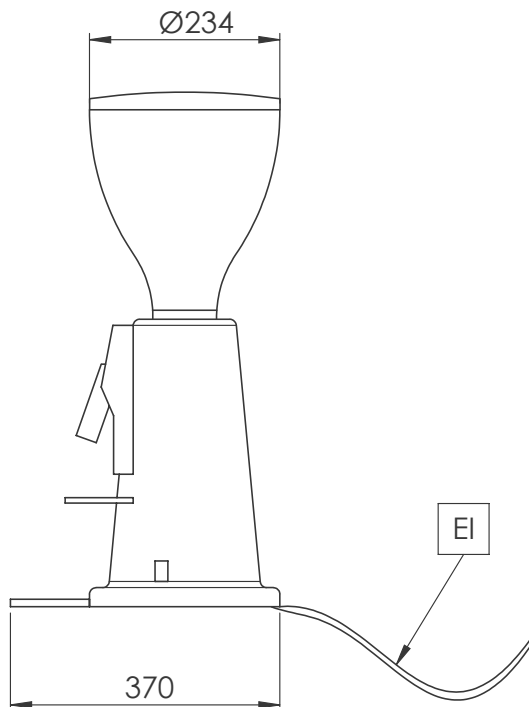

Zij aanzicht

Elektra

Voltage	602546 (GRNDEM600)	230 V/1N ph/50/60 Hz
Elektrisch max. vermogen		0.34 kW
Stekker type		CE-Schuko

Algemene gegevens

Externe afmetingen, lengte	230 mm
Externe afmetingen, breedte	370 mm
Externe afmetingen, hoogte	600 mm
Gewicht, netto	11 kg